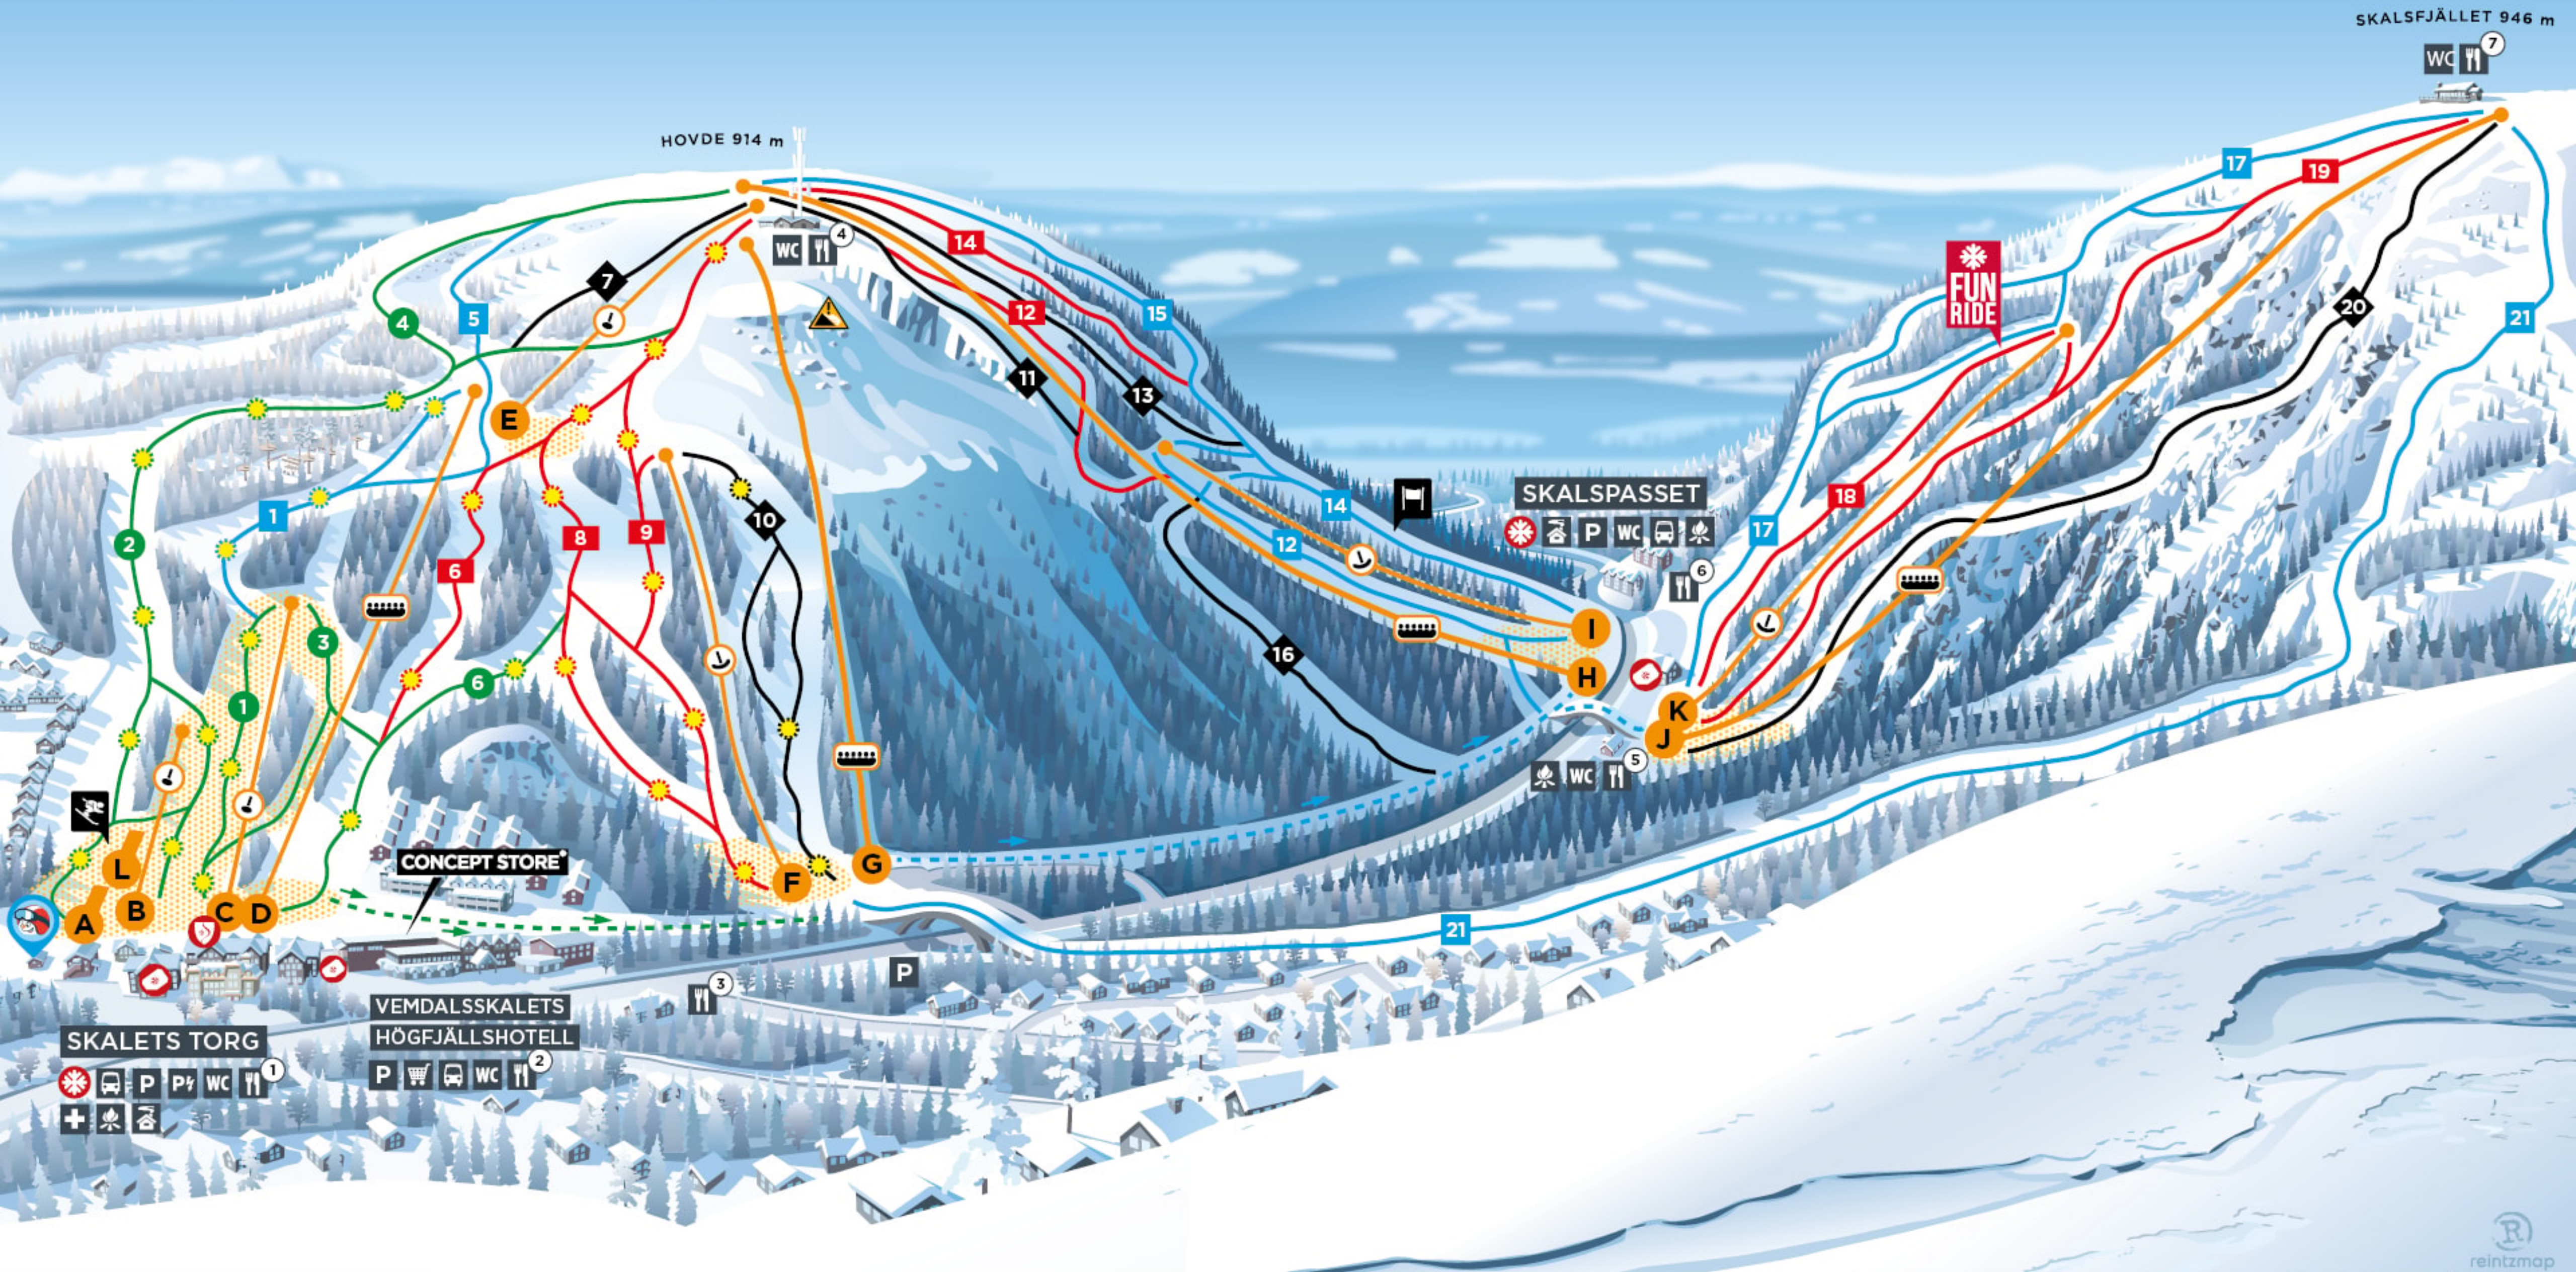

# Vemdalskalet

- |                      |             |                   |                 |
|----------------------|-------------|-------------------|-----------------|
| SkiStarshop          | Parkering   | Pist mycket lätt  | Lift dalstation |
| SkiStar Guides       | Toalett     | Pist lätt         | Rullband        |
| SkiPass Pick Up      | Pulkabacke  | Pist medelsvår    | Knapplift       |
| Valles samlingsplats | Grillplats  | Pist svår         | Bygellift       |
| Lågfartsområde       | SkiStar Bus | Transportsträcka  | Stollift 6 pers |
| Kvällsbelysning      | Mataffär    | SkiStar Snow Park | Speedski        |
| Värmestuga           | Restaurang  | SkiStar Fun Ride  | SkiCross        |
| Parkering el-bilar   | Sjukvård    | Slalom            | Selftimer       |

## LIFTAR

- |                |              |
|----------------|--------------|
| Rullband       | Väst Express |
| Mini           | Västliften   |
| Barnliften     | Pass Express |
| Skalet Express | Parkliften   |
| Toppliften     | Rullband     |
| Mellanliften   |              |
| Hovde Express  |              |

## PISTER

- |                  |                |                  |
|------------------|----------------|------------------|
| Barnbackarna     | Turisten       | Slingan          |
| Nedre Blåbär     | Svåra Turisten | Gamla Puckeln    |
| Tunneln/minipark | Hovde          | Pers             |
| Lätta Blåbär     | Stugbranten    | SkiStar Fun Ride |
| Övre Blåbär      | Väst           | Passet           |
| Sörbacken        | Näsbranten     | Skals            |
| Toppbranten      | Näs            | Hildings         |

## RESTAURANGER

- |   |
|---|
| Hovde Kök&Bar/<br>Da Doris/ TorgEtt<br>Restaurang Skalet/<br>Sibylla/ Loftett |
| Skalsterassen<br>Bar & Restaurang   |
| Bar & Restaurang  |
| Hovdestugan   |
| Pläjset   |
| Restaurang Passet/<br>Stivale   |
| Restaurang Toppen   |