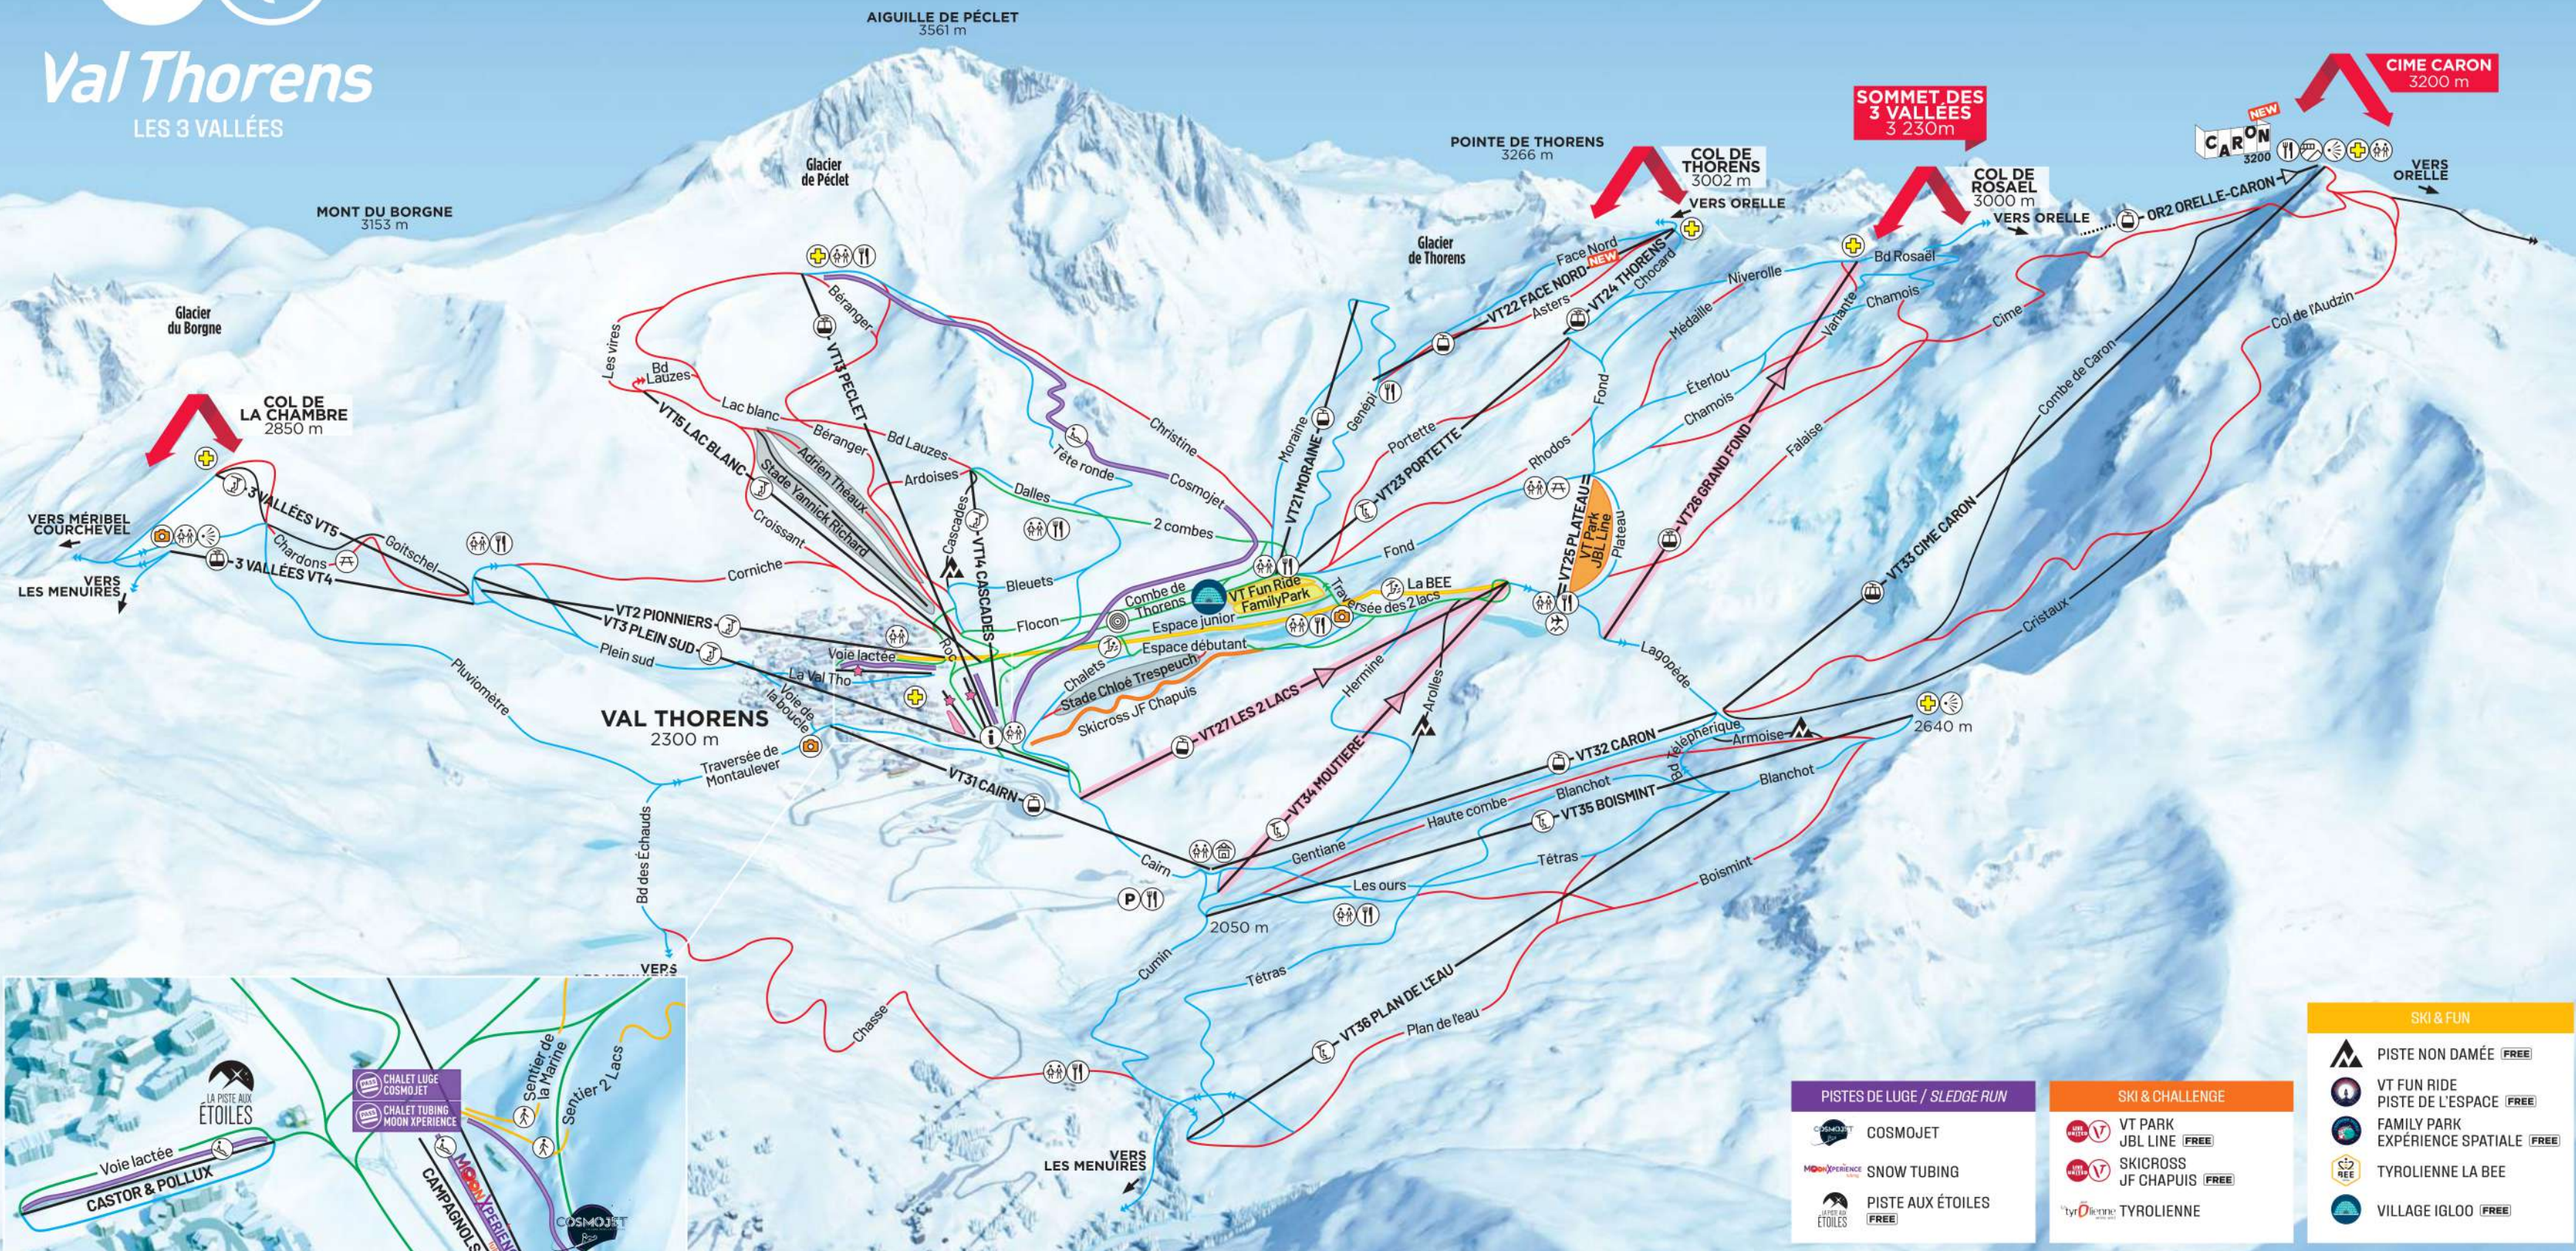

# Val Thorens

LES 3 VALLÉES

- |   |  |  |  |  |  |
|---|--|--|--|--|--|
| <ul style="list-style-type: none"> <li> FACILE / Easy</li> <li> DIFFICULTÉ MOYENNE / Average difficulty</li> <li> DIFFICILE / Difficult</li> <li> TRÈS DIFFICILE / Very difficult</li> <li> REMONTÉE GRATUITE / Free lift</li> <li> TÉLÉSKI / TAPIS / Drag Lift / Magic carpet</li> </ul> | <ul style="list-style-type: none"> <li> TÉLÉSIÈGE / Chairlift</li> <li> TÉLÉCABINE / Gondola</li> <li> FUNITEL</li> <li> TÉLÉPHÉRIQUE / Cable car</li> <li> SECOURS / INFORMATION / First aid / Information Point</li> <li> WC PUBLICS / Public toilets</li> </ul> | <ul style="list-style-type: none"> <li> RESTAURANT D'ALTITUDE / Mountain restaurant</li> <li> AIRE DE PIQUE-NIQUE / Picnic area</li> <li> SALLE DE PIQUE-NIQUE / Picnic room</li> <li> CONSIGNE À SKI / Ski locker</li> <li> PARKING</li> <li> ALTISURFACE / Airfield</li> </ul> | <ul style="list-style-type: none"> <li> SPOT PHOTO / Photo point</li> <li> VUE INCONTOURNABLE / Panoramic view</li> <li> PASSERELLE PANORAMIQUE / passerelle panoramique</li> <li> TYROLIENNE / Zip line</li> <li> PIÉTONS / Pedestrians</li> <li> INFORMATIONS / Information Point</li> </ul> | <ul style="list-style-type: none"> <li> DVA PARK</li> <li> ZONE SKI &amp; FUN / Ski &amp; Fun area</li> <li> ZONE SKI &amp; CHALLENGE / Ski &amp; Challenge area</li> <li> ZONE SKI FACILE / Beginner area</li> <li> STADE SLALOM RÉSERVÉ / Reserved racing area</li> <li> PISTE DE LUGE / Sledge run</li> </ul> | <ul style="list-style-type: none"> <li> RETOUR RAPIDE VERS ORELLE / Easy &amp; Fast return to Orelle</li> <li> SOMMET MYTHIQUE 3 VALLÉES / Iconic 3 Vallées Peak</li> <li> BASCULE 3 VALLÉES / 3 Vallées Link</li> </ul> |
|---|--|--|--|--|--|